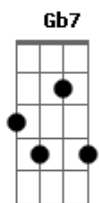

© ukulele-chords.com