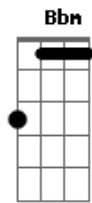

© ukulele-chords.com