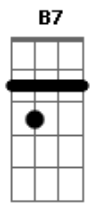

© ukulele-chords.com