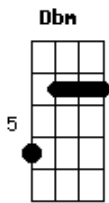

© ukulele-chords.com

© ukulele-chords.com