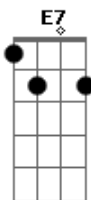

© ukulele-chords.com