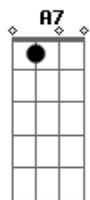

© ukulele-chords.com