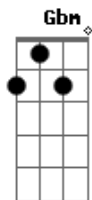

© ukulele-chords.com