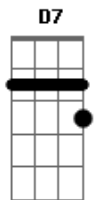

© ukulele-chords.com