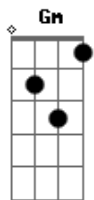

© ukulele-chords.com