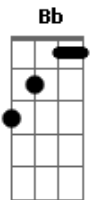

© ukulele-chords.com

© ukulele-chords.com