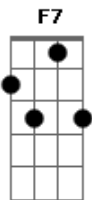

© ukulele-chords.com