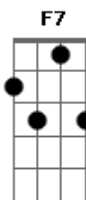

© ukulele-chords.com