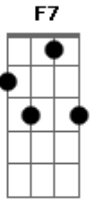

© ukulele-chords.com

© ukulele-chords.com