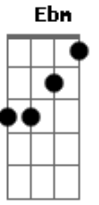

© ukulele-chords.com

© ukulele-chords.com