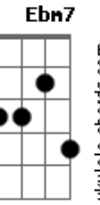

© ukulele-chords.com