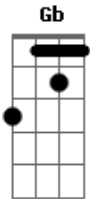

© ukulele-chords.com