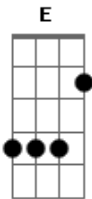

© ukulele-chords.com