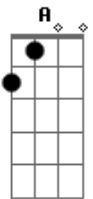

Robério e Seus Teclados - Eu Sempre Te Amei

tom:

Intro: ^D ^A ^G ^D
^A ^G ^D

Meu amor
^A
^G
 Eu preciso de você na minha vida pra ser feliz
^A ^D
^A ^G ^D
 Eu sempre te amei

Vem pra mim
^A
^G ^A
 Esperei a vida inteira você

Me dizer que sim
^D
^A ^G
 Eu sempre te amei
^A ^D
 Sempre te esperei

(^D ^A ^G ^D)
 (^A ^G ^D)

Não faz assim
^A
^G

Acordes

© ukulele-chords.com

© ukulele-chords.com

© ukulele-chords.com

© ukulele-chords.com

Ó baby, vem me dar o seu amor
^A ^D ^{D7} ^G
^A ^D ^G

É tão grande a minha dor
^A ^D ^{D7} ^G
 Sem você aqui, tudo é solidão

Você vive no meu coração
^A

Meu amor