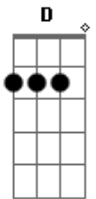

Robério e Seus Teclados - Eu Sempre Te Amei

tom:

Intro: ^D ^A ^G ^D
^A ^G ^D

Meu amor
^A
^G
 Eu preciso de você na minha vida pra ser feliz
^A ^D
^A ^G ^D
 Eu sempre te amei

Vem pra mim
^A
^G ^A
 Esperei a vida inteira você

Me dizer que sim
^D
^A ^G
 Eu sempre te amei
^A ^D
 Sempre te esperei

(^D ^A ^G ^D)
 (^A ^G ^D)

Não faz assim
^A
^G

Acordes

© ukulele-chords.com

© ukulele-chords.com

© ukulele-chords.com

© ukulele-chords.com

Ó baby, vem me dar o seu amor
^A ^D ^{D7} ^G
^A ^D ^G

É tão grande a minha dor
^A ^D ^{D7} ^G
 Sem você aqui, tudo é solidão

Você vive no meu coração
^A

Meu amor