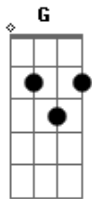

Robério e Seus Teclados - Eu Sempre Te Amei

tom:

Intro: ^D ^A ^G ^D
^A ^G ^D

Meu amor
^A
^G
 Eu preciso de você na minha vida pra ser feliz
^A ^D
^A ^G ^D
 Eu sempre te amei

Vem pra mim
^A
^G ^A
 Esperei a vida inteira você

Me dizer que sim
^D
^A ^G
 Eu sempre te amei
^A ^D
 Sempre te esperei

(^D ^A ^G ^D)
 (^A ^G ^D)

Não faz assim
^A
^G

Acordes

© ukulele-chords.com

© ukulele-chords.com

© ukulele-chords.com

© ukulele-chords.com

Ó baby, vem me dar o seu amor
^A ^D ^{D7} ^G
^A ^D ^G

É tão grande a minha dor
^A ^D ^{D7} ^G
 Sem você aqui, tudo é solidão

Você vive no meu coração
^A

Meu amor