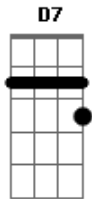

Robério e Seus Teclados - Eu Sempre Te Amei

tom:

Intro: ^D ^A ^G ^D
^A ^G ^D

Meu amor
^A
^G
 Eu preciso de você na minha vida pra ser feliz
^A ^D
^A ^G ^D
 Eu sempre te amei

Vem pra mim
^A
^G ^A
 Esperei a vida inteira você

Me dizer que sim
^D
^A ^G
 Eu sempre te amei
^A ^D
 Sempre te esperei

(^D ^A ^G ^D)
 (^A ^G ^D)

Não faz assim
^A
^G

Acordes

© ukulele-chords.com

© ukulele-chords.com

© ukulele-chords.com

© ukulele-chords.com

Ó baby, vem me dar o seu amor
^A ^D ^{D7} ^G
^A ^D ^G

É tão grande a minha dor
^A ^D ^{D7} ^G
 Sem você aqui, tudo é solidão

Você vive no meu coração
^A

Meu amor