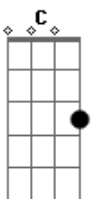

Robert Adão - Me Conduz No Caminho

tom:

Intro: C Bm Am C G
 C Bm Am
 C D D G

G C G D
 Amor infinito, é o que eu sinto por ti
 G C
 Só tu me completa
 G C
 E me faz feliz
 G C
 Não ando mas sozinho
 G D
 Sei que estás comigo
 G G C D
 Meu pai grande amigo, consolador e
 G D
 Abrigo

[Refrão]

Em7 Bm
 Ooh, Senhor Deus
 C G D
 Me conduz, no caminho
 Em D G
 Só tu sabes o que preciso

Am C D7M
 Viverei para te exaltar

(C Bm Am C G)

G C G D
 Meu prazer, é a ti glorificar
 G C G D
 Ser o teu servo, e te adorar
 G C
 Já mais te deixarei
 G D
 Oh não me desampares
 G C Dadd9
 Tua palavra é a porta, pra total
 G D
 Felicidade!

[Refrão]

Em7 Bm
 Ooh, Senhor Deus
 C G D
 Me conduz, no caminho
 Em D G
 Só tu sabes o que preciso
 Am C D7M
 Viverei para te exaltar

(C Bm Am C G)

Acordes

© ukulele-chords.com

© ukulele-chords.com

© ukulele-chords.com