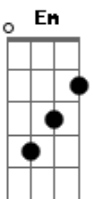

© ukulele-chords.com