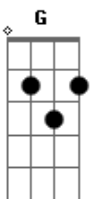

Robert Adão - Me Conduz No Caminho

tom:

Intro: C Bm Am C G
 C Bm Am
 C D D G

G C G D
 Amor infinito, é o que eu sinto por ti
 G C
 Só tu me completa
 G C
 E me faz feliz
 G C
 Não ando mas sozinho
 G D
 Sei que estás comigo
 G G C D
 Meu pai grande amigo, consolador e
 G D
 Abrigo

[Refrão]

Em7 Bm
 Ooh, Senhor Deus
 C G D
 Me conduz, no caminho
 Em D G
 Só tu sabes o que preciso

Am C D7M
 Viverei para te exaltar

(C Bm Am C G)

G C G D
 Meu prazer, é a ti glorificar
 G C G D
 Ser o teu servo, e te adorar
 G C
 Já mais te deixarei
 G D
 Oh não me desampares
 G C Dadd9
 Tua palavra é a porta, pra total
 G D
 Felicidade!

[Refrão]

Em7 Bm
 Ooh, Senhor Deus
 C G D
 Me conduz, no caminho
 Em D G
 Só tu sabes o que preciso
 Am C D7M
 Viverei para te exaltar

(C Bm Am C G)

Acordes

© ukulele-chords.com

© ukulele-chords.com

© ukulele-chords.com