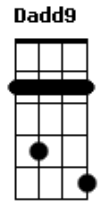

ukulele-chords.com