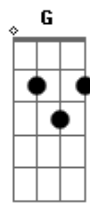

© ukulele-chords.com