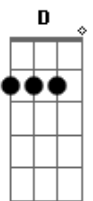

[Primeira Parte]

Am D
Fecho os olhos, pra não ver
Am D
Passar o tempo, sinto falta de você
Am D
Anjo bom, amor perfeito no meu peito
Am D
Sem você não sei viver

[Refrão]

Em
Vem
Am
Que eu conto os dias, conto
Am D7
As horas pra te ver
Gadd9 Em
E eu não consigo te esquecer
Am Am
Cada minuto é muito tempo
D7
Sem você

Am D
Os segundos vão passando
Am D
Lentamente, não tem hora pra chegar
Am D
Até quando te querendo e
Am D
Te amando, coração quer te encontrar

[Refrão]

Em
Vem
Am
Que nos meus braços esse
Am D7
Amor é uma canção
Bm Em
E eu não consigo te esquecer
Am Am D
Cada minuto é muito tempo sem você
C D Em D7
Sem você ê ê ê

[Ponte]

Gadd9 Am D7
Eu não vou saber me acostumar
Bm Bm Em
Sem suas mãos pra me acalmar
Em C

Sem seu olhar pra me entender
Am D7 G
Sem seu carinho, amor sem você
C Cm
Vem me tirar da solidão
G C
Fazer feliz meu coração
Em C
Já não importa que passou
Am B7 Em
O que passou, passou, então vem
(Am D7 Bm)
(Em Am D C D C D)

G Am D7
Eu não vou saber me acostumar
Bm Bm Em
Sem sua mão pra me acalmar
Em C
Sem seu olhar pra me entender
Am D7 G
Sem seu carinho, amor sem você
C Cm
Vem me tirar da solidão
G C
Fazer feliz meu coração
Em C
Já não importa quem errou
Am B7
O que passou, passou

[Refrão Final]

Em
Então vem
Am
Que eu conto os dias
D7
Conto as horas pra te ver
Bm Em
E eu não consigo te esquecer
Am
Cada minuto é muito
D7 C D
Tempo sem você sem você
Em
Vem
Am
Que nos teus braços esse
D7
Amor é uma canção
Bm Em
E eu não consigo te esquecer
Am
Cada minuto é muito
D7 Am D
Tempo sem você, sem você
Em
Vem

Acordes

© ukulele-chords.com