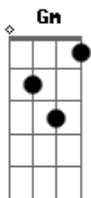

© ukulele-chords.com