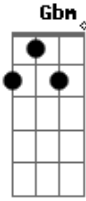

© ukulele-chords.com