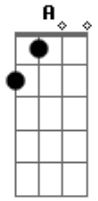

Roberto Orellana - Soy Un Soldado

Tom: **A**
Intro:

Estrofa

Bm
Soy un soldado
Bm
Del ejército celestial
Bm
Preparado estoy para ganar
A **Bm**
Esta guerra espiritual.

Bm
"soy un soldado, y no me detendré
Bm
Porque él va conmigo
A **Bm**
Es más fuerte que el enemigo."

Coro

Bm **A** **Gbm** **Bm**
no temeré no temeré
Bm **A** **Gbm** **Bm**
no temeré no me detendré

Bm **A**
"porque a mi lado va **A**
Gbm **Bm**
el poderoso de Israel"

Estrofa

Estrofa

Coro

Puente

Bm
poderoso x3.

Acordes

© ukulele-chords.com