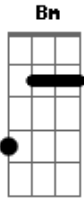

Roberto Orellana - Soy Un Soldado

Tom: **A**
Intro:

Estrofa

Bm
Soy un soldado
Bm
Del ejército celestial
Bm
Preparado estoy para ganar
A **Bm**
Esta guerra espiritual.

Bm
"soy un soldado, y no me detendré
Bm
Porque él va conmigo
A **Bm**
Es más fuerte que el enemigo."

Coro

Bm **A** **Gbm** **Bm**
no temeré no temeré
Bm **A** **Gbm** **Bm**
no temeré no me detendré

Bm **A**
"porque a mi lado va **A**
Gbm **Bm**
el poderoso de Israel"

Estrofa

Estrofa

Coro

Puente

Bm
poderoso x3.

Acordes

© ukulele-chords.com

© ukulele-chords.com

© ukulele-chords.com