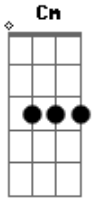

© ukulele-chords.com