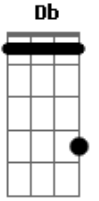

© ukulele-chords.com