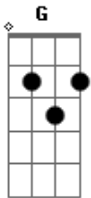

Robson Biollo - É Pra Ser

tom:

Intro: G Em7 Cadd9 D

G
Chegou uma mensagem

To com saudade

Quase me fez tropeçar

E
Não sei se é verdade

A minha metade, acabei de encontrar D

Cadd9
Preciso dizer que era você

Que custei tanto a procurar

D
O amor da minha vida tá na minha vida

É difícil de acreditar

Acordes

© ukulele-chords.com

© ukulele-chords.com

© ukulele-chords.com