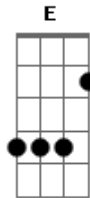

Robson Biollo - É Pra Ser

tom:

Intro: G Em7 Cadd9 D

G
Chegou uma mensagem

To com saudade

Quase me fez tropeçar

E
Não sei se é verdade

A minha metade, acabei de encontrar D

Cadd9
Preciso dizer que era você

Que custei tanto a procurar

D
O amor da minha vida tá na minha vida

É difícil de acreditar

Acordes

© ukulele-chords.com

© ukulele-chords.com

© ukulele-chords.com