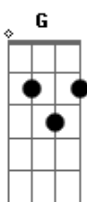

© ukulele-chords.com