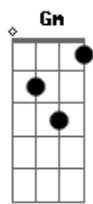

Rochedamente Rocheda - Saiba Que Eu Vou Tá Lá

tom:

Dm

Desci a serra pra encontrar uma gatinha
 No forro do putiú
 Vai lá me Deus eu nunca me senti tão só
 Descobri que a gatinha manja nada de forró
 No Pacoti fui procurar uma parceira
 Que dance tooooda a noooooite inteira
 Ouvi dizer que essa é boa de dança
 Mas o pai era policia e também é da matança

Eu só queria um xote bom
 Tranquilo
 Ficar agarradinho
 Até o dia clarear
 Na linha da serra brejo em pernambquinho
 Onde quer que tu me chame saiba que eu vou tá lá

Andei a serra ate achar outra gatinha
 No forró do mulungu
 Dançava bem e foi bom por um momento
 Mas o namorado dela era um caba ciumento
 Na aratuba fui atras de uma parceira
 Que dance tooda a noite inteira

Eu fuuuuu lá na palmácia
 Com a gatinha de guara
 O telefone não parava era a mãe dela
 Pedindo pra nos voltar
 Me sinto até um balão de são joão
 Esperando a missa acabar
 Com melhor terno pra chamar sua atenção
 Meu bem se tu me olha eu te chamo para dançar

Eu só queria um xote bom
 Tranquilo
 Ficar agarradinho
 Até o dia clarear
 Na linha da serra brejo em pernambquinho
 Onde quer que tu me chame saiba que eu vou tá lá

Acordes

© ukulele-chords.com

© ukulele-chords.com