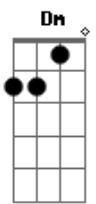

Rochedamente Rocheda - Saiba Que Eu Vou Tá Lá

tom:

Dm

Desci a serra pra encontrar uma gatinha
No forro do putiú
Vai lá me Deus eu nunca me senti tão só
Descobri que a gatinha manja nada de forró
No Pacoti fui procurar uma parceira
Que dance tooooda a noooooite inteira
Ouvi dizer que essa é boa de dança
Mas o pai era policia e também é da matança

Eu só queria um xote bom
Tranquilo
Ficar agarradinho
Até o dia clarear
Na linha da serra brejo em pernambquinho
Onde quer que tu me chame saiba que eu vou tá lá

Andei a serra ate achar outra gatinha
No forró do mulungu
Dançava bem e foi bom por um momento
Mas o namorado dela era um caba ciumento
Na aratuba fui atras de uma parceira
Que dance tooda a noite inteira

Cheguei cheiroso e o tempo não passava
Ela quis dançar comigo, mas o filho não deixava

Eu só queria um xote bom
Tranquilo
Ficar agarradinho
Até o dia clarear
Na linha da serra brejo em pernambquinho
Onde quer que tu me chame saiba que eu vou tá lá

Eu fuuuuu lá na palmácia
Com a gatinha de guara
O telefone não parava era a mãe dela
Pedindo pra nos voltar
Me sinto até um balão de são joão
Esperando a missa acabar
Com melhor terno pra chamar sua atenção
Meu bem se tu me olha eu te chamo para dançar

Eu só queria um xote bom
Tranquilo
Ficar agarradinho
Até o dia clarear
Na linha da serra brejo em pernambquinho
Onde quer que tu me chame saiba que eu vou tá lá

Acordes

© ukulele-chords.com