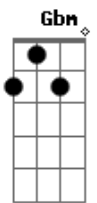

© ukulele-chords.com