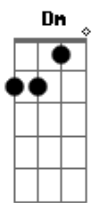

© ukulele-chords.com