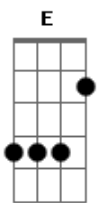

© ukulele-chords.com