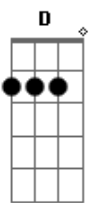

© ukulele-chords.com