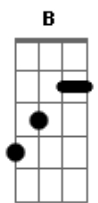

© ukulele-chords.com