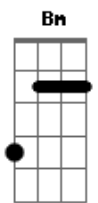

© ukulele-chords.com