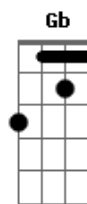

© ukulele-chords.com