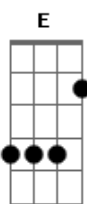

Rocks - Naruto

tom:

Intro: A Gbm G A
Gbm A Gbm A

Eu corro depressa aqui, feito um fugitivo

Sinto o coração pulsar, seco pra poder gritar

Não tenho vínculo nenhum e arrependimento algum

A hora enfim chegou de lutar

Deixar a dor sair, o coração seguir

E a sombra se extinguir

Acordes

© ukulele-chords.com

© ukulele-chords.com

© ukulele-chords.com

© ukulele-chords.com

© ukulele-chords.com