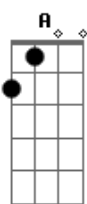

Rocks - Naruto

tom:

Intro: A Gbm G A
Gbm A Gbm A

Eu corro depressa aqui, feito um fugitivo

Sinto o coração pulsar, seco pra poder gritar

Não tenho vínculo nenhum e arrependimento algum

A hora enfim chegou de lutar

Deixar a dor sair, o coração seguir

E a sombra se extinguir

Acordes

© ukulele-chords.com

© ukulele-chords.com

© ukulele-chords.com

© ukulele-chords.com

© ukulele-chords.com