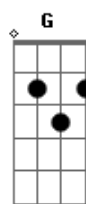

Rocks - Naruto

tom:

Intro: A Gbm G A
Gbm A Gbm A

Eu corro depressa aqui, feito um fugitivo

Sinto o coração pulsar, seco pra poder gritar

Não tenho vínculo nenhum e arrependimento algum

A hora enfim chegou de lutar

Deixar a dor sair, o coração seguir

E a sombra se extinguir

Acordes

© ukulele-chords.com

© ukulele-chords.com

© ukulele-chords.com

© ukulele-chords.com

© ukulele-chords.com