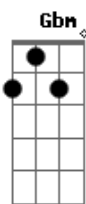

Rocks - Naruto

tom:

Intro: A Gbm G A
Gbm A Gbm A

Eu corro depressa aqui, feito um fugitivo

Sinto o coração pulsar, seco pra poder gritar

Não tenho vínculo nenhum e arrependimento algum

A hora enfim chegou de lutar

Deixar a dor sair, o coração seguir

E a sombra se extinguir

Acordes

© ukulele-chords.com

© ukulele-chords.com

© ukulele-chords.com

© ukulele-chords.com

© ukulele-chords.com