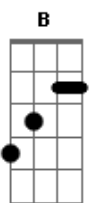

Rodolfo Abrantes - Nem Lua, Nem Sol

Tom: D

Intro: Bm Em

Bm A
Bem mais alto que as mais altas nuvens
B D
Assentado no terceiro céu
Bm A
De lá brilhou a luz sobre os homens
B D
E eu sou mais um que iluminado está

Bm A
Ele é o vento que soprou sobre mim
B D
E fez do meu deserto um jardim
Bm A
Não faz tanto tempo que eu vi
B D
Meu tempo se multiplicar
Bm A
Me reconectou,
B D
Estou ligado na fonte
Bm A
Pelas águas eu me deixo carregar
B D
E vou flutuando pra longe
Bm A
Do que eu fui, indo pra perto do Eu sou
B D
Do outro lado do fim, que ainda nem começou
Bm A
Apontando pro céu
B
Acabei de passar
D
Pelos os pedaços do véu

Refrão

G D
Eu sei que a hora vai chegar
Gbm
Quando a terra passar

Bm
E a cidade descer
G D
Não haverá lua nem sol,
Gbm
Sua presença me ilumina
O cordeiro é a luz do céu
(Bm A B D)
Bm A B D Bm
Bom estar com você em dias assim
A B D
Pro meu amor não se esfriar
Bm A
O tempo aqui é breve
B D
E eu tenho que correr
Bm A B D
Pra ter amor quando o inverno chegar
Bm A B
Hoje eu preciso saber
D
O que tem dentro de mim
Bm A B D
Pois meu amor, quase deixei escapar
Bm A
"Perdoa quem te deve,
B D
Eu fiz o mesmo por você
Bm A
Será por um amor assim
B A
Que eu virei te buscar"
Refrão

Instrumental

(Bm D G A)
(Bm D Gbm A)
(Bm D G A)
(Bm D Gbm A)

Refrão (2x)

Acordes

© ukulele-chords.com