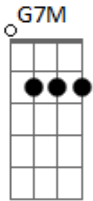

Rodrigo Auad - Descansar

Tom: G

Intro: G C C Am
G C C Am

G C C Am G C C Am
Estar ao seu lado é querer descansar
G C C Am G C C Am
Estar ao seu lado é querer
G C C Am G C C Am
Estar ao seu lado é querer descansar
G C C Am G C C Am
Estar ao seu lado é querer

Am C D G G7M
Eu vou descansar
Am C D G
Eu vou com você
Am C D G G7M
Eu vou descansar
Am C D G
E eu vou com você

(G C C Am)
(G C C Am)

G C C Am G C C Am

Estar ao seu lado é viver para amar
G C C Am G C C Am
Estar ao seu lado é viver
G C C Am G C C Am
Estar ao seu lado é viver para amar
G C C Am G C C Am
Estar ao seu lado é viver

Am C D G G7M
Eu vou te amar
Am C D G
Não vou sem você
Am C D G G7M
Eu vou te amar
Am C D G C C Am
Não vou sem você

G C C Am
Já disse que vou
G C C Am
Já disse que vou
G C C Am
Já disse que vou
G

Com você

Acordes

© ukulele-chords.com