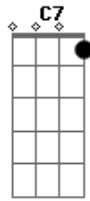

© ukulele-chords.com