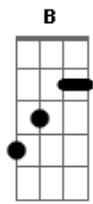

© ukulele-chords.com