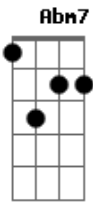

© ukulele-chords.com