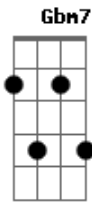

© ukulele-chords.com