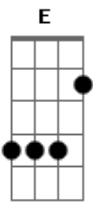

© ukulele-chords.com