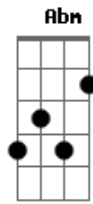

© ukulele-chords.com