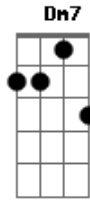

© ukulele-chords.com