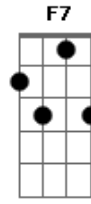

© ukulele-chords.com