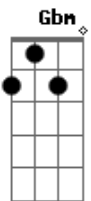

© ukulele-chords.com