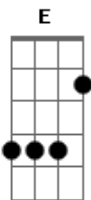

© ukulele-chords.com