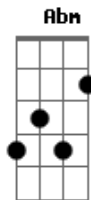

© ukulele-chords.com