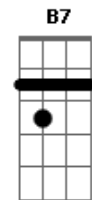

© ukulele-chords.com