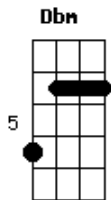

© ukulele-chords.com

© ukulele-chords.com