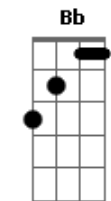

© ukulele-chords.com