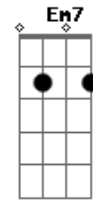

© ukulele-chords.com