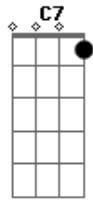

© ukulele-chords.com