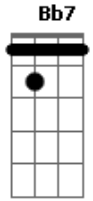

© ukulele-chords.com