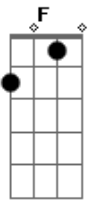

Rodriguinho - Jogo duro

Tom: F

F7
C
Olha eu não devia estar aqui você sabe que eu tenho compromisso
Bb
Tô legal com a minha namorada
Bb **Dm7** **Am7** **Gm7** **Bb**
Se quer me complicar pára com isso
F7
C
Eu sempre te falei toda verdade existe outra pessoa em minha vida
Bb
Mas você nem dá bola e me provoca
Em7 **Dm** **A7**
Me deixa aqui num beco sem saída
Am7 **Dm7**
Aí então quando te vejo bate forte o coração

Bb7
É jogo duro decidir se é sim ou não
Bb **F7** **A7** **Dm7**
Porque foi acontecer isso comigo
aí então
Bb7
Se sou culpado quer saber já não sei mais
Bb7
Tô com você e eu sei lá o que você faz
Gm7
Bb **C7**
Tenho que ir embora mas não dá eu não consigo
F7 **C** **Bb**
Bb
Segura coração, apoia coração você tá divido entre o sonho e a razão
F7 **C**
Me diz como é que faz não dá voltar atrás
Bb **Bb7** **Am7** **Gm7** **Bb** **F7**
Foi aí que eu decidi fazer essa canção
Bb7 **Am7** **Gm7** **Bb** **F7**
Pra ver se assim eu fico em paz

Acordes

© ukulele-chords.com