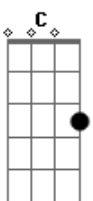

© ukulele-chords.com