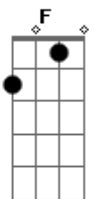

Rogério e Renan - Viciado Em Mulher

Tom: F

Afinação: Eb Ab Db Gb Bb

Eb Dm **Bb**
Nós é viciado em mulher
Num rabo de saia
F
Nós é da gandaia, nois é da gandaia
C **Dm**
Bb
Viciado em mulher
F
Num rabo de saia
C **Dm** **Bb** **F** **C**
Nós é da gandaia, nois é da gandaia ...
Dm **Bb**
Chegou fim de semana, tamo ai
F **C**
Pra beijar na boca, se divertir
Dm **Bb**
Cerveja gelada, Whisky do bom
F **C**
E a rapaziada curtindo um som
Dm **Bb**
Rogério e Renan chegam na parada
F **C**

E a mulherada fica toda assanhada
Dm **Bb**
Depois da bebedeira, fico doidão
F **C**
Vendo a mulherada descendo até o chão
Chão, chão, chão, chão, chão
(volta do início)
(mudança de tom)
Em **C**
Nós é viciado em mulher
G
Num rabo de saia
D **Em**
Nós é da gandaia, nois é da gandaia
C
Viciado em mulher
G
Num rabo de saia
D **(Em C G D)** 2x
Nós é da gandaia, nois é da gandaia ...
Em
Simbora pra gandaia!

Acordes

© ukulele-chords.com