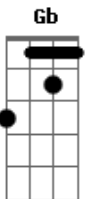

© ukulele-chords.com