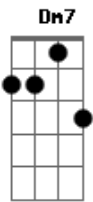

# Rogério Molina - Preciso da Tua Graça

tom:

C

É só olhar em minha volta

Nem tudo está em seu devido lugar

F7M

Nada parece estar perfeito

Fm

Está do meu, mas quero tudo do teu jeito Pai

C

Eu tenho te buscado e mesmo assim eu sinto

F7M

Fm

Que o meu coração está desesperado e aflito

Dm7

C

## Acordes

© ukulele-chords.com

© ukulele-chords.com

© ukulele-chords.com

© ukulele-chords.com

© ukulele-chords.com

© ukulele-chords.com

Sei que muito aqui dentro deve ser mudado

Dm7

C

Ainda tenho muitas coisas à serem tiradas

F#m7(5-/9)

Fm G7

Arrancadas, transformadas por Ti

C

G