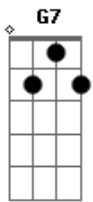

Está do meu, mas quero tudo do teu jeito Pai

C

Eu tenho te buscado e mesmo assim eu sinto

F7M

Fm

Que o meu coração está desesperado e aflito

Dm7

C

## Acordes

© ukulele-chords.com

© ukulele-chords.com

© ukulele-chords.com

© ukulele-chords.com

© ukulele-chords.com

© ukulele-chords.com

Sei que muito aqui dentro deve ser mudado

Dm7

C

Ainda tenho muitas coisas à serem tiradas

F#m7(5-/9)

Fm G7

Arrancadas, transformadas por Ti

C

G