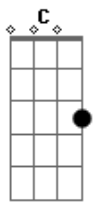

# Rogério Molina - Preciso da Tua Graça

tom:

C

É só olhar em minha volta

Nem tudo está em seu devido lugar

F7M

Nada parece estar perfeito

Fm

Está do meu, mas quero tudo do teu jeito Pai

C

Eu tenho te buscado e mesmo assim eu sinto

F7M

Fm

Que o meu coração está desesperado e aflito

Dm7

C

## Acordes

© ukulele-chords.com

© ukulele-chords.com

© ukulele-chords.com

© ukulele-chords.com

© ukulele-chords.com

© ukulele-chords.com

Sei que muito aqui dentro deve ser mudado