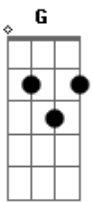

# Rogério Molina - Preciso da Tua Graça

tom:

C

É só olhar em minha volta

Nem tudo está em seu devido lugar

F7M

Nada parece estar perfeito

Fm

Está do meu, mas quero tudo do teu jeito Pai

C

Eu tenho te buscado e mesmo assim eu sinto

F7M

Fm

Que o meu coração está desesperado e aflito

Dm7

C

## Acordes

© ukulele-chords.com

© ukulele-chords.com

© ukulele-chords.com

© ukulele-chords.com

© ukulele-chords.com

© ukulele-chords.com

Sei que muito aqui dentro deve ser mudado

Dm7

C

Ainda tenho muitas coisas à serem tiradas

F#m7(5-/9)

Fm G7

Arrancadas, transformadas por Ti

C

G