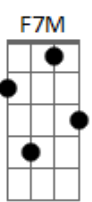

© ukulele-chords.com