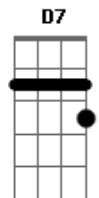

© ukulele-chords.com