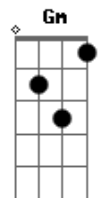

© ukulele-chords.com