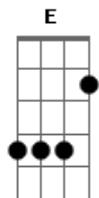

© ukulele-chords.com