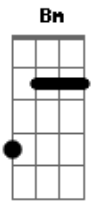

© ukulele-chords.com