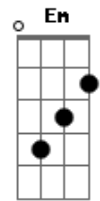

© ukulele-chords.com