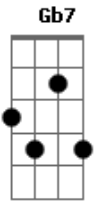

© ukulele-chords.com