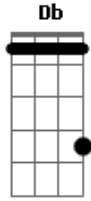

© ukulele-chords.com

© ukulele-chords.com