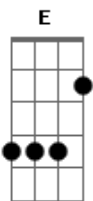

Romário Acústico - O Cara Das Noitadas

Tom: A

(forma dos acordes no tom de E)

Capostrate na 5ª casa

Intro: Am F C G Am

O meu celta ele é vermelho , quando eu passo a mulherada entra em desespero um

Am F

C G

C Am F C

G

Tenho inveja dos paredões de vocês , quando eu passo as mina fala lá em o cara lá em

Am F C G

O cara das noitadas

Acordes

© ukulele-chords.com

© ukulele-chords.com