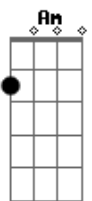

Romário Acústico - O Cara Das Noitadas

Tom: A

(forma dos acordes no tom de E)

Capostrate na 5ª casa

Intro: Am F C G Am

O meu celta ele é vermelho , quando eu passo a mulherada entra em desespero um

Am F

C G

C Am F C

G

Tenho inveja dos paredões de vocês , quando eu passo as mina fala lá em o cara lá em

Am F C G

O cara das noitadas

Acordes

© ukulele-chords.com

© ukulele-chords.com