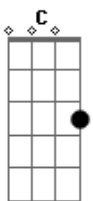

© ukulele-chords.com