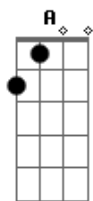

Romário Acústico - O Cara Das Noitadas

Tom: A

(forma dos acordes no tom de E)

Capostrate na 5ª casa

Intro: Am F C G Am

O meu celta ele é vermelho , quando eu passo a mulherada entra em desespero um

Am F

C G

C Am F C

G

Tenho inveja dos paredões de vocês , quando eu passo as mina fala lá em o cara lá em

Am F C G

O cara das noitadas

Acordes

© ukulele-chords.com

© ukulele-chords.com