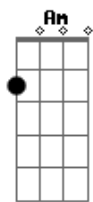

Romário Silva - Senta e Acalma

tom:

Como soldado ferido ^{Am}
Você se encontra irmão ^{C G}
As provas foram tão grande ^{Am F}
Que abalou teu coração ^{C G}
Você já se perguntou ^{Am F}
Se o senhor te abandonou ^{C G}
Onde estava na batalha ^{Am F}
Que o inimigo te feriu ^{C G}
Mas hoje Deus te fala ^{G Am}
Senta e acalma ^{Am F}
Deixar eu contar ^{C G}

Para sua alma ^{Am F}
Eu conheço tudo ^C
Que está passando ^G
Na sua vida ^{Am F}
Vou escrever um novo começo ^{F C}
Vou escrever uma nova história ^G
Pra te tirar dessa prova ^{Am}
Eu abro uma nova porta ^F
Por você eu faço tudo ^C
E te guardo para não perder ^G
A sua alma ^{Am}
É porque eu te amo!
É porque eu te amo!

Acordes