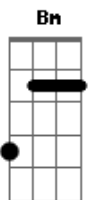

© ukulele-chords.com