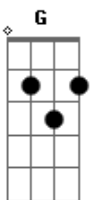

Ronaldo Estevam - A Esfera

Tom: G

Intro: G G- D Gbm
 G G- D Gbm
 G D Em A

G D
 A Esfera vive num porto espacial

De lá vem o teu sinal

Em A
 Usando sempre mais de mil cores pro meu olhar te avistar

G D
 Escapa uma ou outra informação

A
 De lá vem o teu sinal

G D Em
 Usando sempre mais de mil cores pro meu olhar te avistar

G D Em A
 UUUUU, os cristais

Acordes

© ukulele-chords.com

© ukulele-chords.com

© ukulele-chords.com

© ukulele-chords.com