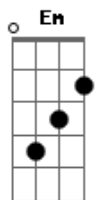

Ronaldo Estevam - A Esfera

Tom: G

Intro: G G- D Gbm
 G G- D Gbm
 G D Em A

G D
 A Esfera vive num porto espacial

De lá vem o teu sinal

Em A
 Usando sempre mais de mil cores pro meu olhar te avistar

G D
 Escapa uma ou outra informação

G D
 E os cristais, reconhecem a sua direção,

Bm Bm G Gbm
 UUUUU, os cristais

Bm Bm G A (G G-) (G G- Te avistar!

)
 São quem me mostram a direção de você!

(D Gbm)
 (D Gbm)
 (Em Em)
 (Em Em)
 (A A)
 (A A)

G D Em
 A Esfera vive num porto espacial

A
 De lá vem o teu sinal

G D Em
 Usando sempre mais de mil cores pro meu olhar te avistar

G D Em A
 UUUUU, os cristais

Acordes

© ukulele-chords.com

© ukulele-chords.com

© ukulele-chords.com

© ukulele-chords.com