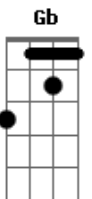

Ronaldo Estevam - Asilo

Tom: D
Intro: Bm Abm G Gb

Bm G
Nossos dementes em suas mãos!
Bm F
Mundo demente? Não sei!

Gm F Gm F Bm
Um espanto de vida eu vivia,
Gm D Bm
Meus vizinhos de mesa ingeriam,
Gm F Gm F
Em cristais, o puro vinho francês,
Gm D
Um demente serve a mim e a vocês,

Bm G
Nossos dementes em suas mãos!
Bm F
Mundo demente? Não sei!

Gm F Gm F Bm
Mantos negros cobrem seu olhar,
Gm D Bm
É um louco que se acha normal,
Gm F Gm F

Gm D
Se envaidece com sua ceia real,
Fala coisas que nem devem existir,

Bm G
Nossos dementes em suas mãos!
Bm F
Mundo demente? Não sei!

Gm F Gm F Bm
Animais bebem do mesmo sabor,
Gm D Bm
As pedras se mexem no seu jardim,
Gm F Gm F
A flor não renasce, o manto não cai,
Gm D
Alguém se despede e do asilo se vai!

Bm Bb
Nós pusemos, AAAA...
Bm Bb
Nós pusemos, AAAA...

Bm G
Nossos dementes em suas mãos!
Bm F
Mundo demente? Não sei!

Acordes

© ukulele-chords.com

© ukulele-chords.com

© ukulele-chords.com

© ukulele-chords.com

© ukulele-chords.com

© ukulele-chords.com

© ukulele-chords.com

© ukulele-chords.com