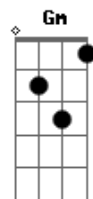

© ukulele-chords.com