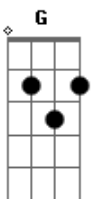

© ukulele-chords.com