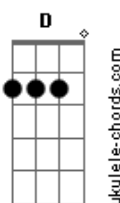

Ronnie Silveira - Até

tom:

G
G7M Am7 Bm7 C7M D D

Em7 Bm7 Em7
A vida é Cachoeira que nunca espera
Bm7 G7M
A vida é corredeira que se finda imersa
C7M G7M
Em meios tão floridos e vales distantes
C7M
E soam destoantes aos olhos viajantes

Em7 Bm7 Em7
De tanto Sol e chuva a vida vai durando
Bm7 G7M
Tanto mar e Lua a vida vai levando
C7M G7M
Em meio a noites claras e dias nem tanto
C7M
E soam como o vento, ouvidos uivando

Em7 Bm7 G7M C7M
A vida vai durando, a vida vai durando, a vida vai durando

G7M Am7 Dm7 G7 C7M
Até chegar ao ponto em que eu e você
Cm7 Bm7 Em7 Am7 D7
Sempre achamos que seria o fim, mas não é

G7M Am7 Dm7 G7 C7M
Até chegar ao ponto em que eu e você
Cm7 Bm7 Em7 Am7 D7 G7M
Sempre achamos que seria o fim e se for re-será

Am7 Bm7 C7M D D

Em7 Bm7 Em7 Bm7

Acordes

Corre a vida! Corre a vida!
G7M C7M G7M C7M
Corre a vida! Corre a vida!

Em7 Bm7 Em7
E soam como o vento, ouvidos uivando
Bm7 G7M
Em meio a noites claras e dias nem tanto
C7M G7M
Em meio ao mar e Lua a vida vai curando
C7M
A vida é corredeira que se vai levando

Em7 Bm7 G7M C7M
A vida vai durando, a vida vai durando, a vida vai durando

G7M Am7 Dm7 G7 C7M
Até chegar ao ponto em que eu e você
Cm7 Bm7 Em7 Am7 D7
Sempre achamos que seria o fim, mas não é

G7M Am7 Dm7 G7 C7M
Até chegar ao ponto em que eu e você
Cm7 Bm7 Em7 Am7 D7 G7M
Sempre achamos que seria o fim e se for re-será

C7M Cm7 Bm7 Em7 Bm7 C7M
Ninguém precisa saber o que é melhor pra você
Cm7 C7M Cm7
A não ser que saiba o porquê
Am7 D7 G7M
Você nasceu para ser

Am7 Bm7 C7M D D

G7M