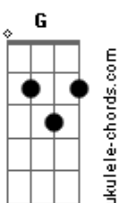

Ronnie Silveira - Até

tom:

G
G7M Am7 Bm7 C7M D D

Em7 Bm7 Em7
A vida é Cachoeira que nunca espera
Bm7 G7M
A vida é corredeira que se finda imersa
C7M G7M
Em meios tão floridos e vales distantes
C7M
E soam destoantes aos olhos viajantes

Em7 Bm7 Em7
De tanto Sol e chuva a vida vai durando
Bm7 G7M
Tanto mar e Lua a vida vai levando
C7M G7M
Em meio a noites claras e dias nem tanto
C7M
E soam como o vento, ouvidos uivando

Em7 Bm7 G7M C7M
A vida vai durando, a vida vai durando, a vida vai durando

G7M Am7 Dm7 G7 C7M
Até chegar ao ponto em que eu e você
Cm7 Bm7 Em7 Am7 D7
Sempre achamos que seria o fim, mas não é

G7M Am7 Dm7 G7 C7M
Até chegar ao ponto em que eu e você
Cm7 Bm7 Em7 Am7 D7 G7M
Sempre achamos que seria o fim e se for re-será

Am7 Bm7 C7M D D

Em7 Bm7 Em7 Bm7

Acordes

Corre a vida! Corre a vida!
G7M C7M G7M C7M
Corre a vida! Corre a vida!

Em7 Bm7 Em7
E soam como o vento, ouvidos uivando
Bm7 G7M
Em meio a noites claras e dias nem tanto
C7M G7M
Em meio ao mar e Lua a vida vai curando
C7M
A vida é corredeira que se vai levando

Em7 Bm7 G7M C7M
A vida vai durando, a vida vai durando, a vida vai durando

G7M Am7 Dm7 G7 C7M
Até chegar ao ponto em que eu e você
Cm7 Bm7 Em7 Am7 D7
Sempre achamos que seria o fim, mas não é

G7M Am7 Dm7 G7 C7M
Até chegar ao ponto em que eu e você
Cm7 Bm7 Em7 Am7 D7 G7M
Sempre achamos que seria o fim e se for re-será

C7M Cm7 Bm7 Em7 Bm7 C7M
Ninguém precisa saber o que é melhor pra você
Cm7 C7M Cm7
A não ser que saiba o porquê
Am7 D7 G7M
Você nasceu para ser

Am7 Bm7 C7M D D

G7M