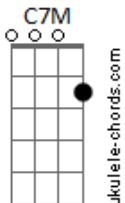

Ronnie Silveira - Até

tom:

G
G7M Am7 Bm7 C7M D D

Em7 Bm7 Em7
A vida é Cachoeira que nunca espera
Bm7 G7M
A vida é corredeira que se finda imersa
C7M G7M
Em meios tão floridos e vales distantes
C7M
E soam destoantes aos olhos viajantes

Em7 Bm7 Em7
De tanto Sol e chuva a vida vai durando
Bm7 G7M
Tanto mar e Lua a vida vai levando
C7M G7M
Em meio a noites claras e dias nem tanto
C7M
E soam como o vento, ouvidos uivando

Em7 Bm7 G7M C7M
A vida vai durando, a vida vai durando, a vida vai durando

G7M Am7 Dm7 G7 C7M
Até chegar ao ponto em que eu e você
Cm7 Bm7 Em7 Am7 D7
Sempre achamos que seria o fim, mas não é

G7M Am7 Dm7 G7 C7M
Até chegar ao ponto em que eu e você
Cm7 Bm7 Em7 Am7 D7 G7M
Sempre achamos que seria o fim e se for re-será

Am7 Bm7 C7M D D

Em7 Bm7 Em7 Bm7

Acordes

Corre a vida! Corre a vida!
G7M C7M G7M C7M
Corre a vida! Corre a vida!

Em7 Bm7 Em7
E soam como o vento, ouvidos uivando
Bm7 G7M
Em meio a noites claras e dias nem tanto
C7M G7M
Em meio ao mar e Lua a vida vai curando
C7M
A vida é corredeira que se vai levando

Em7 Bm7 G7M C7M
A vida vai durando, a vida vai durando, a vida vai durando

G7M Am7 Dm7 G7 C7M
Até chegar ao ponto em que eu e você
Cm7 Bm7 Em7 Am7 D7
Sempre achamos que seria o fim, mas não é

G7M Am7 Dm7 G7 C7M
Até chegar ao ponto em que eu e você
Cm7 Bm7 Em7 Am7 D7 G7M
Sempre achamos que seria o fim e se for re-será

C7M Cm7 Bm7 Em7 Bm7 C7M
Ninguém precisa saber o que é melhor pra você
Cm7 C7M Cm7
A não ser que saiba o porquê
Am7 D7 G7M
Você nasceu para ser

Am7 Bm7 C7M D D

G7M