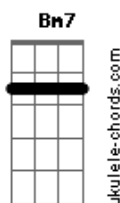

Ronnie Silveira - Até

tom:

G
G7M Am7 Bm7 C7M D D

Em7 Bm7 Em7
A vida é Cachoeira que nunca espera
Bm7 G7M
A vida é corredeira que se finda imersa
C7M G7M
Em meios tão floridos e vales distantes
C7M
E soam destoantes aos olhos viajantes

Em7 Bm7 Em7
De tanto Sol e chuva a vida vai durando
Bm7 G7M
Tanto mar e Lua a vida vai levando
C7M G7M
Em meio a noites claras e dias nem tanto
C7M
E soam como o vento, ouvidos uivando

Em7 Bm7 G7M C7M
A vida vai durando, a vida vai durando, a vida vai durando

G7M Am7 Dm7 G7 C7M
Até chegar ao ponto em que eu e você
Cm7 Bm7 Em7 Am7 D7
Sempre achamos que seria o fim, mas não é

G7M Am7 Dm7 G7 C7M
Até chegar ao ponto em que eu e você
Cm7 Bm7 Em7 Am7 D7 G7M
Sempre achamos que seria o fim e se for re-será

Am7 Bm7 C7M D D

Em7 Bm7 Em7 Bm7

Acordes

Corre a vida! Corre a vida!
G7M C7M G7M C7M
Corre a vida! Corre a vida!

Em7 Bm7 Em7
E soam como o vento, ouvidos uivando
Bm7 G7M
Em meio a noites claras e dias nem tanto
C7M G7M
Em meio ao mar e Lua a vida vai curando
C7M
A vida é corredeira que se vai levando

Em7 Bm7 G7M C7M
A vida vai durando, a vida vai durando, a vida vai durando

G7M Am7 Dm7 G7 C7M
Até chegar ao ponto em que eu e você
Cm7 Bm7 Em7 Am7 D7
Sempre achamos que seria o fim, mas não é

G7M Am7 Dm7 G7 C7M
Até chegar ao ponto em que eu e você
Cm7 Bm7 Em7 Am7 D7 G7M
Sempre achamos que seria o fim e se for re-será

C7M Cm7 Bm7 Em7 Bm7 C7M
Ninguém precisa saber o que é melhor pra você
Cm7 C7M Cm7
A não ser que saiba o porquê
Am7 D7 G7M
Você nasceu para ser

Am7 Bm7 C7M D D

G7M