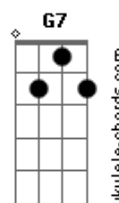

Ronnie Silveira - Até

tom:

G
G7M Am7 Bm7 C7M D D

Em7 Bm7 Em7
A vida é Cachoeira que nunca espera
Bm7 G7M
A vida é corredeira que se finda imersa
C7M G7M
Em meios tão floridos e vales distantes
C7M
E soam destoantes aos olhos viajantes

Em7 Bm7 Em7
De tanto Sol e chuva a vida vai durando
Bm7 G7M
Tanto mar e Lua a vida vai levando
C7M G7M
Em meio a noites claras e dias nem tanto
C7M
E soam como o vento, ouvidos uivando

Em7 Bm7 G7M C7M
A vida vai durando, a vida vai durando, a vida vai durando

G7M Am7 Dm7 G7 C7M
Até chegar ao ponto em que eu e você
Cm7 Bm7 Em7 Am7 D7
Sempre achamos que seria o fim, mas não é

G7M Am7 Dm7 G7 C7M
Até chegar ao ponto em que eu e você
Cm7 Bm7 Em7 Am7 D7 G7M
Sempre achamos que seria o fim e se for re-será

Am7 Bm7 C7M D D

Em7 Bm7 Em7 Bm7

Acordes

Corre a vida! Corre a vida!
G7M C7M G7M C7M
Corre a vida! Corre a vida!

Em7 Bm7 Em7
E soam como o vento, ouvidos uivando
Bm7 G7M
Em meio a noites claras e dias nem tanto
C7M G7M
Em meio ao mar e Lua a vida vai curando
C7M
A vida é corredeira que se vai levando

Em7 Bm7 G7M C7M
A vida vai durando, a vida vai durando, a vida vai durando

G7M Am7 Dm7 G7 C7M
Até chegar ao ponto em que eu e você
Cm7 Bm7 Em7 Am7 D7
Sempre achamos que seria o fim, mas não é

G7M Am7 Dm7 G7 C7M
Até chegar ao ponto em que eu e você
Cm7 Bm7 Em7 Am7 D7 G7M
Sempre achamos que seria o fim e se for re-será

C7M Cm7 Bm7 Em7 Bm7 C7M
Ninguém precisa saber o que é melhor pra você
Cm7 C7M Cm7
A não ser que saiba o porquê
Am7 D7 G7M
Você nasceu para ser

Am7 Bm7 C7M D D

G7M