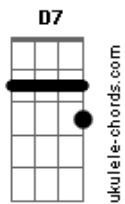

Ronnie Silveira - Até

tom:

G
G7M Am7 Bm7 C7M D D

Em7 Bm7 Em7
A vida é Cachoeira que nunca espera
Bm7 G7M
A vida é corredeira que se finda imersa
C7M G7M
Em meios tão floridos e vales distantes
C7M
E soam destoantes aos olhos viajantes

Em7 Bm7 Em7
De tanto Sol e chuva a vida vai durando
Bm7 G7M
Tanto mar e Lua a vida vai levando
C7M G7M
Em meio a noites claras e dias nem tanto
C7M
E soam como o vento, ouvidos uivando

Em7 Bm7 G7M C7M
A vida vai durando, a vida vai durando, a vida vai durando

G7M Am7 Dm7 G7 C7M
Até chegar ao ponto em que eu e você
Cm7 Bm7 Em7 Am7 D7
Sempre achamos que seria o fim, mas não é

G7M Am7 Dm7 G7 C7M
Até chegar ao ponto em que eu e você
Cm7 Bm7 Em7 Am7 D7 G7M
Sempre achamos que seria o fim e se for re-será

Am7 Bm7 C7M D D

Em7 Bm7 Em7 Bm7

Acordes

Corre a vida! Corre a vida!
G7M C7M G7M C7M
Corre a vida! Corre a vida!

Em7 Bm7 Em7
E soam como o vento, ouvidos uivando
Bm7 G7M
Em meio a noites claras e dias nem tanto
C7M G7M
Em meio ao mar e Lua a vida vai curando
C7M
A vida é corredeira que se vai levando

Em7 Bm7 G7M C7M
A vida vai durando, a vida vai durando, a vida vai durando

G7M Am7 Dm7 G7 C7M
Até chegar ao ponto em que eu e você
Cm7 Bm7 Em7 Am7 D7
Sempre achamos que seria o fim, mas não é

G7M Am7 Dm7 G7 C7M
Até chegar ao ponto em que eu e você
Cm7 Bm7 Em7 Am7 D7 G7M
Sempre achamos que seria o fim e se for re-será

C7M Cm7 Bm7 Em7 Bm7 C7M
Ninguém precisa saber o que é melhor pra você
Cm7 C7M Cm7
A não ser que saiba o porquê
Am7 D7 G7M
Você nasceu para ser

Am7 Bm7 C7M D D

G7M