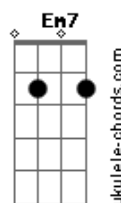

Ronnie Silveira - Até

tom:

G
G7M Am7 Bm7 C7M D D

Em7 Bm7 Em7
A vida é Cachoeira que nunca espera
Bm7 G7M
A vida é corredeira que se finda imersa
C7M G7M
Em meios tão floridos e vales distantes
C7M
E soam destoantes aos olhos viajantes

Em7 Bm7 Em7
De tanto Sol e chuva a vida vai durando
Bm7 G7M
Tanto mar e Lua a vida vai levando
C7M G7M
Em meio a noites claras e dias nem tanto
C7M
E soam como o vento, ouvidos uivando

Em7 Bm7 G7M C7M
A vida vai durando, a vida vai durando, a vida vai durando

G7M Am7 Dm7 G7 C7M
Até chegar ao ponto em que eu e você
Cm7 Bm7 Em7 Am7 D7
Sempre achamos que seria o fim, mas não é

G7M Am7 Dm7 G7 C7M
Até chegar ao ponto em que eu e você
Cm7 Bm7 Em7 Am7 D7 G7M
Sempre achamos que seria o fim e se for re-será

Am7 Bm7 C7M D D

Em7 Bm7 Em7 Bm7

Acordes

Corre a vida! Corre a vida!
G7M C7M G7M C7M
Corre a vida! Corre a vida!

Em7 Bm7 Em7
E soam como o vento, ouvidos uivando
Bm7 G7M
Em meio a noites claras e dias nem tanto
C7M G7M
Em meio ao mar e Lua a vida vai curando
C7M
A vida é corredeira que se vai levando

Em7 Bm7 G7M C7M
A vida vai durando, a vida vai durando, a vida vai durando

G7M Am7 Dm7 G7 C7M
Até chegar ao ponto em que eu e você
Cm7 Bm7 Em7 Am7 D7
Sempre achamos que seria o fim, mas não é

G7M Am7 Dm7 G7 C7M
Até chegar ao ponto em que eu e você
Cm7 Bm7 Em7 Am7 D7 G7M
Sempre achamos que seria o fim e se for re-será

C7M Cm7 Bm7 Em7 Bm7 C7M
Ninguém precisa saber o que é melhor pra você
Cm7 C7M Cm7
A não ser que saiba o porquê
Am7 D7 G7M
Você nasceu para ser

Am7 Bm7 C7M D D

G7M