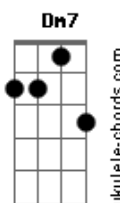

Ronnie Silveira - Até

tom:

G
G7M Am7 Bm7 C7M D D

Em7 Bm7 Em7
A vida é Cachoeira que nunca espera
Bm7 G7M
A vida é corredeira que se finda imersa
C7M G7M
Em meios tão floridos e vales distantes
C7M
E soam destoantes aos olhos viajantes

Em7 Bm7 Em7
De tanto Sol e chuva a vida vai durando
Bm7 G7M
Tanto mar e Lua a vida vai levando
C7M G7M
Em meio a noites claras e dias nem tanto
C7M
E soam como o vento, ouvidos uivando

Em7 Bm7 G7M C7M
A vida vai durando, a vida vai durando, a vida vai durando

G7M Am7 Dm7 G7 C7M
Até chegar ao ponto em que eu e você
Cm7 Bm7 Em7 Am7 D7
Sempre achamos que seria o fim, mas não é

G7M Am7 Dm7 G7 C7M
Até chegar ao ponto em que eu e você
Cm7 Bm7 Em7 Am7 D7 G7M
Sempre achamos que seria o fim e se for re-será

Am7 Bm7 C7M D D

Em7 Bm7 Em7 Bm7

Acordes

Corre a vida! Corre a vida!
G7M C7M G7M C7M
Corre a vida! Corre a vida!

Em7 Bm7 Em7
E soam como o vento, ouvidos uivando
Bm7 G7M
Em meio a noites claras e dias nem tanto
C7M G7M
Em meio ao mar e Lua a vida vai curando
C7M
A vida é corredeira que se vai levando

Em7 Bm7 G7M C7M
A vida vai durando, a vida vai durando, a vida vai durando

G7M Am7 Dm7 G7 C7M
Até chegar ao ponto em que eu e você
Cm7 Bm7 Em7 Am7 D7
Sempre achamos que seria o fim, mas não é

G7M Am7 Dm7 G7 C7M
Até chegar ao ponto em que eu e você
Cm7 Bm7 Em7 Am7 D7 G7M
Sempre achamos que seria o fim e se for re-será

C7M Cm7 Bm7 Em7 Bm7 C7M
Ninguém precisa saber o que é melhor pra você
Cm7 C7M Cm7
A não ser que saiba o porquê
Am7 D7 G7M
Você nasceu para ser

Am7 Bm7 C7M D D

G7M