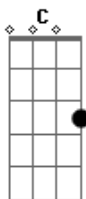

© ukulele-chords.com