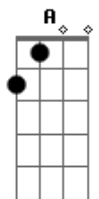

Rony Barba e Mari Lu - Levo a Vida

tom:

Intro: Am C D - 2x

Am C D
Quando olho em volta
Am C D
Não consigo enxergar
Am C D Am C D
Nas pessoas o mesmo dom de amar
Am C D
O passado não volta

Am C D
Eu sei bem
Am C D
Já mudei muitas coisas
Am C D Cadd9
Mas no amor eu não mudei

Dm F G F Dm F G F
Aaaaah! Eu levo a vida que sempre levei
Dm F G F Dm F G F
Aaaaah! Eu levo a vida que sempre levei

Solo: Am C D - 2x

Am C D
Já vivi muitas coisas
Am C D
Que não pude mudar
Am C D Am C D
Fico sempre girando no mesmo lugar

Acordes

© ukulele-chords.com