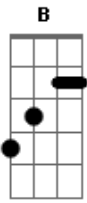

Rony Barba e Mari Lu - Não Tem Jeito

Tom: **B**
Intro: **Gb Gb7**

B7
Ei
Abm7
Sabe eu tava aqui pensando e cheguei
Abm7
A uma nova conclusão sobre nós dois
Gbm7
Acho que já não dá mais pra protelar
Gbm7
Acho que já não dá mais pra acreditar
Abm7

Que um dia vai mudar e eu também
Abm7 **A7**
O que dava pra fazer a gente fez
Gbm7 **A7**
Você sabe eu te quero muito bem
Gbm7 **G7 Gbm7**
Mas a gente tem que cair na real
Em7
É lógico isso é mal
Gbm7
Mas não tem jeito!
Bm7
Vai ser melhor pra nós
Em7 **A7 B7**
Vai ser melhor pra nós!

Acordes