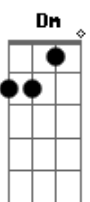

© ukulele-chords.com