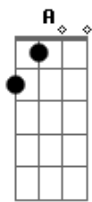

© ukulele-chords.com