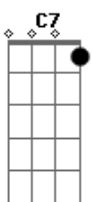

© ukulele-chords.com