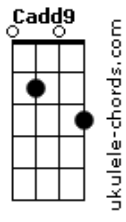

# Rony Barba e Mari Lu - Só No Prejú

tom:

Intro: D Cadd9 G D Cadd9 G

D  
Eu não quero mais pensar  
Já deixei de acreditar Cadd9 Em  
Só no preju D  
Se pudesse ia sumir  
Desaparecer daqui Cadd9 Em  
Só no preju D

Em A  
Eu não tenho uma casa  
Em A  
Nada impede de dar asas  
G D  
A tudo aquilo que sempre  
E G  
Sonhei em fazer  
A G  
Sonhei em fazer  
A  
Sonhei em fazer

D  
Pode chamar pra o que for  
Cadd9 Em  
Tô zerado no amor  
D  
Só no preju  
Tô ganhando muito pouco  
Cadd9 Em  
Todo mês é no sufoco  
D

## Acordes

Só no preju

Em A  
Eu não tenho uma casa  
Em A  
Nada impede de dar asas  
G D  
A tudo aquilo que sempre  
E G  
Sonhei em fazer  
A G  
Sonhei em fazer  
A  
Sonhei em fazer

[Solo] D Cadd9 Em D  
Cadd9 Em D