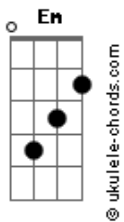

# Rony Barba e Mari Lu - Só No Prejú

tom:

Intro: D Cadd9 G D Cadd9 G

D  
Eu não quero mais pensar  
Já deixei de acreditar Cadd9 Em  
Só no preju D  
Se pudesse ia sumir  
Desaparecer daqui Cadd9 Em  
Só no preju D

Em A  
Eu não tenho uma casa  
Em A  
Nada impede de dar asas  
G D  
A tudo aquilo que sempre  
E G  
Sonhei em fazer  
A G  
Sonhei em fazer  
A  
Sonhei em fazer

D  
Pode chamar pra o que for  
Cadd9 Em  
Tô zerado no amor  
D  
Só no preju  
Tô ganhando muito pouco  
Cadd9 Em  
Todo mês é no sufoco  
D

## Acordes

Só no preju

Em A  
Eu não tenho uma casa  
Em A  
Nada impede de dar asas  
G D  
A tudo aquilo que sempre  
E G  
Sonhei em fazer  
A G  
Sonhei em fazer  
A  
Sonhei em fazer

[Solo] D Cadd9 Em D  
Cadd9 Em D