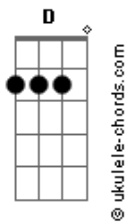

# Rony Barba e Mari Lu - Só No Prejú

tom:

Intro: D Cadd9 G D Cadd9 G

D  
Eu não quero mais pensar  
Já deixei de acreditar Cadd9 Em  
Só no preju D  
Se pudesse ia sumir  
Desaparecer daqui Cadd9 Em  
Só no preju D

Em A  
Eu não tenho uma casa  
Em A  
Nada impede de dar asas  
G D  
A tudo aquilo que sempre  
E G  
Sonhei em fazer  
A G  
Sonhei em fazer  
A  
Sonhei em fazer

D  
Pode chamar pra o que for  
Cadd9 Em  
Tô zerado no amor  
D  
Só no preju  
Tô ganhando muito pouco  
Cadd9 Em  
Todo mês é no sufoco  
D

## Acordes

Só no preju

Em A  
Eu não tenho uma casa  
Em A  
Nada impede de dar asas  
G D  
A tudo aquilo que sempre  
E G  
Sonhei em fazer  
A G  
Sonhei em fazer  
A  
Sonhei em fazer

[Solo] D Cadd9 Em D  
Cadd9 Em D