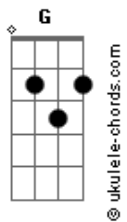

# Rony Barba e Mari Lu - Só No Prejú

tom:

Intro: D Cadd9 G D Cadd9 G

D  
Eu não quero mais pensar  
Já deixei de acreditar Cadd9 Em  
Só no preju D  
Se pudesse ia sumir  
Desaparecer daqui Cadd9 Em  
Só no preju D

Em A  
Eu não tenho uma casa  
Em A  
Nada impede de dar asas  
G D  
A tudo aquilo que sempre  
E G  
Sonhei em fazer  
A G  
Sonhei em fazer  
A  
Sonhei em fazer

D  
Pode chamar pra o que for  
Cadd9 Em  
Tô zerado no amor  
D  
Só no preju  
Tô ganhando muito pouco  
Cadd9 Em  
Todo mês é no sufoco  
D

## Acordes

Só no preju

Em A  
Eu não tenho uma casa  
Em A  
Nada impede de dar asas  
G D  
A tudo aquilo que sempre  
E G  
Sonhei em fazer  
A G  
Sonhei em fazer  
A  
Sonhei em fazer

[Solo] D Cadd9 Em D  
Cadd9 Em D