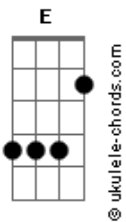

# Rony Barba e Mari Lu - Só No Prejú

tom:

Intro: D Cadd9 G D Cadd9 G

D  
Eu não quero mais pensar  
Já deixei de acreditar Cadd9 Em  
Só no preju D  
Se pudesse ia sumir  
Desaparecer daqui Cadd9 Em  
Só no preju D

Em A  
Eu não tenho uma casa  
Em A  
Nada impede de dar asas  
G D  
A tudo aquilo que sempre  
E G  
Sonhei em fazer  
A G  
Sonhei em fazer  
A  
Sonhei em fazer

D  
Pode chamar pra o que for  
Cadd9 Em  
Tô zerado no amor  
D  
Só no preju  
Tô ganhando muito pouco  
Cadd9 Em  
Todo mês é no sufoco  
D

## Acordes

Só no preju

Em A  
Eu não tenho uma casa  
Em A  
Nada impede de dar asas  
G D  
A tudo aquilo que sempre  
E G  
Sonhei em fazer  
A G  
Sonhei em fazer  
A  
Sonhei em fazer

[Solo] D Cadd9 Em D  
Cadd9 Em D