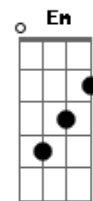

© ukulele-chords.com