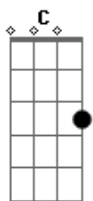

Rosa de Saron - Metade de Mim

Tom: C
Intro: C C (2x)

Primeira Parte - Parte 1 de 2

Primeira Parte - Parte 2 de 2

Primeira Parte:

Am G C
Se um dia você me chamar

F
Eu posso estar, eu posso estar

Am G C
Qualquer lugar é meu lugar

F C
Desde que seja o seu lugar

C7
Longe, e assim perto de mim?

F Fm C
Posso sentir você aqui

G
Você aqui é tudo

Segunda Parte:

Dm F
É como se o mar inventasse a sua água

Dm F
É como se o ar resolvesse aparecer

Refrão:

C Am
Eu posso amar

G
Me acolhe, me acolhe

F C Am
E me leve aonde quer que você vá

G
Você é a metade de mim

F Fm
Que eu nunca soube estar procurando por aí

Intro: C C (2x)

Am G C
Seu coração é o lugar
F Am

Que eu quero estar, eu quero estar

G C
Ouvir o som que ele faz

F c9
Eu quero estar junto de Ti

C7 F
Perto de você eu não sou nada

Fm
Eu sou ninguém

C
Eu fui ninguém

G
Serei ninguém
Basta

Segunda Parte:

Dm F
Só isso basta pra eu ser feliz

Dm F
Sempre. Eu pararia todo o tempo neste momento aqui

Refrão:

C Am
Eu posso amar

G
Me acolhe, me acolhe

F C Am
E me leve aonde quer que você vá

G
Você é a metade de mim

F Fm
Que eu nunca soube estar procurando por aí

C Am G F

C Am
Eu posso amar

G
Me acolhe, me acolhe

Dm Am Em
E me leve aonde quer que você vá

G
Você é a metade de mim

F Dm
E eu pararia aqui

F Fm
Pararia aqui

Intro: C C (2x) Am

Acordes

© ukulele-chords.com