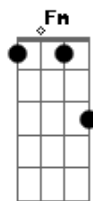

Refrão:

C Am
Eu posso amar

G
Me acolhe, me acolhe

F C Am
E me leve aonde quer que você vá

G
Você é a metade de mim

F Fm
Que eu nunca soube estar procurando por aí

Intro: C C (2x)

Am G C
Seu coração é o lugar
F Am

Que eu quero estar, eu quero estar

G C
Ouvir o som que ele faz

F c9
Eu quero estar junto de Ti

C7 F
Perto de você eu não sou nada

Fm
Eu sou ninguém

C
Eu fui ninguém

G
Serei ninguém
Basta

Segunda Parte:

F Fm
Que eu nunca soube estar procurando por aí

C Am G F

C Am
Eu posso amar

G
Me acolhe, me acolhe

Dm Am Em
E me leve aonde quer que você vá

G
Você é a metade de mim

F Dm
E eu pararia aqui

F Fm
Pararia aqui

Intro: C C (2x) Am

Acordes

© ukulele-chords.com

© ukulele-chords.com

© ukulele-chords.com

© ukulele-chords.com

© ukulele-chords.com

© ukulele-chords.com