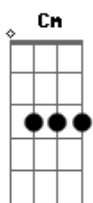

Rosa Maria - Capoeira de Oxalá

tom:

Cm F7 Cm
Dede, dede, dede, alaiô
F7 Cm
Sou bom filho de Oxalá e Obá de Xangô
F7 Cm
Dede, dede, dede, alaiô
Dm G7 Cm
Sou bom filho de Oxalá e Obá de Xangô
Cm
Capoeira da Bahia de todos os santos
Fm Bb7 Eb
Em noite de candomblé seu amor procurou
Dm G7 Cm
Depois de correr à praia por todos os cantos
D7 G7
Nas mãos de um outro homem seu bem encontrou
Fm Bb7 Eb

Capoeira da Bahia sem alma fechada
Fm Bb7 Eb
Sentiu no seu coração soar o berimbau
Dm G7 Cm
E até hoje na Bahia a luta é lembrada
Dm G7 Cm
Capoeira parecia tomado de Exu
Dm G7 Cm
Capoeira então cantava os cantos de Omolu
Fm Bb7 Eb
Na roda, rodava a senha de seu protetor
Cm F7 Cm
Dede, dede, dede, alaiô
F7 Cm
Sou bom filho de Oxalá e Obá de Xangô
F7 Cm
Dede, dede, dede, alaiô
Dm G7 Cm
Sou bom filho de Oxalá e Obá de Xangô

Acordes

© ukulele-chords.com