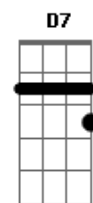

© ukulele-chords.com