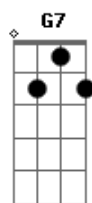

© ukulele-chords.com