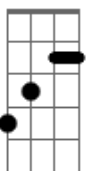

B7M Bb Abm7
 Pense e diga só sábias palavras
 E7M Ebm7 . Dbm7 B7M
 Cuidado com os desencontros
 B7M Bb Abm7
 Quando chegar o fim do desejo
 E7M Ebm7 . Dbm7 B7M
 Há sempre um limite pra todo beijo

E7M B7M
 A vida vale a pena
 Abm6 . Gb7
 Basta você se amar
 E7M B7M
 Encha o dia com cores
 Abm6 . Gb7
 Faça como as flores

Acordes

B7M

© ukulele-chords.com

E7M

© ukulele-chords.com

B

© ukulele-chords.com

Bb