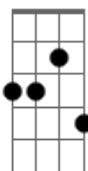

© ukulele-chords.com

Dbm7