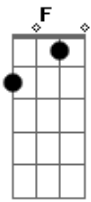

© ukulele-chords.com