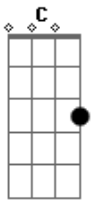

Rosinaldo Braga - Quero Ver Meu Rei

Tom: C

^C ^G ^C ^{Dm}
Quero ver meu Rei que tanto sofreu por mim

^C ^F ^{Em} ^C
A Ele eu Bendirei Louvando ao Rei assim:

^C ^{Dm} ^C ^F
Rei meu Rei, louvado seja meu Rei

^{Em} ^C
Grande e Eterno Rei.

^G ^C ^{Dm}
Encontrar meu Rei. Minh alma anela por isto

^C ^F ^{Em} ^C

Mui breve eu estarei. No céu com Jesus Cristo.

^C ^{Dm} ^C ^F
Rei meu Rei, louvado seja meu Rei

^{Em} ^C
Grande e Eterno Rei.

^C ^G ^C ^{Dm}
Verei meu Rei lá no céu, o dia a hora não sei

^C ^F ^{Em} ^C
Quando rasgar este véu ali verei meu rei.

^C ^{Dm} ^C ^F
Rei meu Rei, louvado seja meu Rei

^{Em} ^C
Grande e Eterno Rei.

Acordes