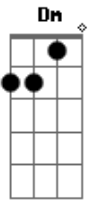

© ukulele-chords.com