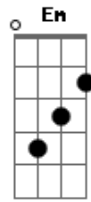

© ukulele-chords.com