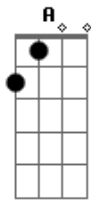

© ukulele-chords.com