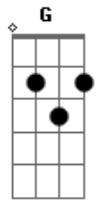

© ukulele-chords.com