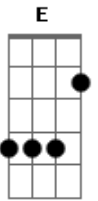

© ukulele-chords.com