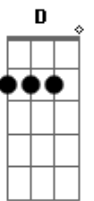

© ukulele-chords.com