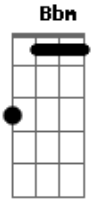

© ukulele-chords.com