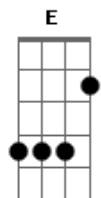

Sá e Guarabyra - Vem Queimando a Nave Louca

Tom: E

Intro: DUCÃO : (E A D B7)

E
D B7
VEM QUEIMANDO A NAVE LOUCA E VAI BATER NO MAR.

E A
D B7
DENTRO DELA VEM OS "HOME" DO LADO DE LÁ.

E A
D B7
O BARULHO VAI FAZER TODA A TERRA TREMER.

E A
D B7 Dbm7
VEM O POVO TODO À IGREJA PARA PERGUNTAR.

Dbm7 A7
SE É O DIA DO JUÍZO QUE AFINAL CHEGOU.

D A

B7
OU ESTRELA DECADENTE QUE SE DESPENCOU.

E A
D B7
MAS EU SEI QUE A NAVE LOUCA VAI ATERRISSAR.

E A
D B7
PRA VER COMO QUE É A VIDA DO LADO DE CÁ.

A D B7
OS "HOME" VÃO FALAR, OGUM, OGUM, IÊ, IÊ, IÊ.

A D B7 E A D B7
OS "HOME" VÃO DIZER, OGUM, OGUM, IÊ, IÊ, IÊ.

E
VEM QUEIMANDO A NAVE.....

Acordes

© ukulele-chords.com